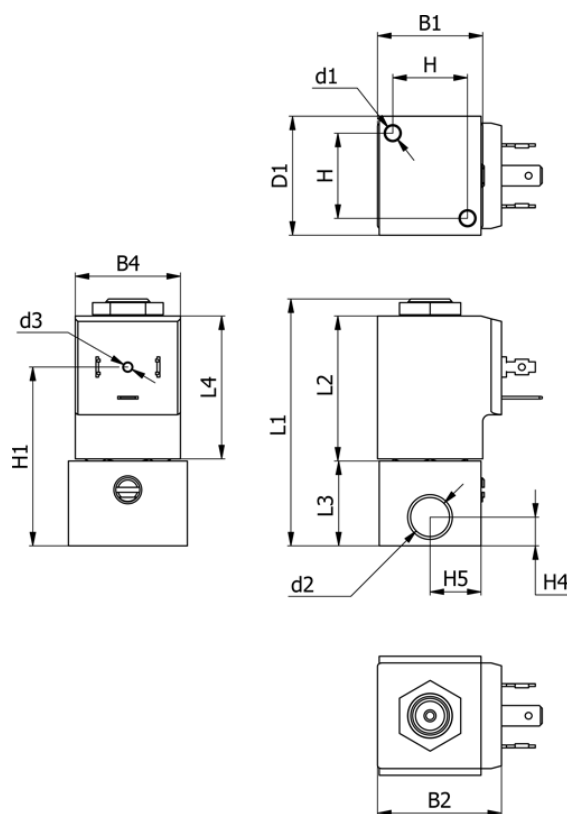

Varenummer: 588Q3B124BB0638

Beskrivelse: Magnetventil type Q3B124.BB0.638 3/2 NC
230 VAC 50HZ dyse 2,4 hus i Messing Portstr. G1/8"

Mål

| | | |
|------------|-----------|-------------------------|
| B1 = 30 | H1 = 52.5 | Lysning = 2.4 |
| B2 = 36 | H2 = 25 | Spænding = 230 VAC 50HZ |
| B4 = 31 | H3 = 22 | Ventilfunktion = 3/2 NC |
| d1 = M5x10 | H4 = 8.5 | |
| D1 = 35 | H5 = 15 | |
| d2 = G1/8" | L1 = 72.6 | |
| d3 = M3x4 | L2 = 42.5 | |
| Flow = 3.0 | L3 = 25 | |